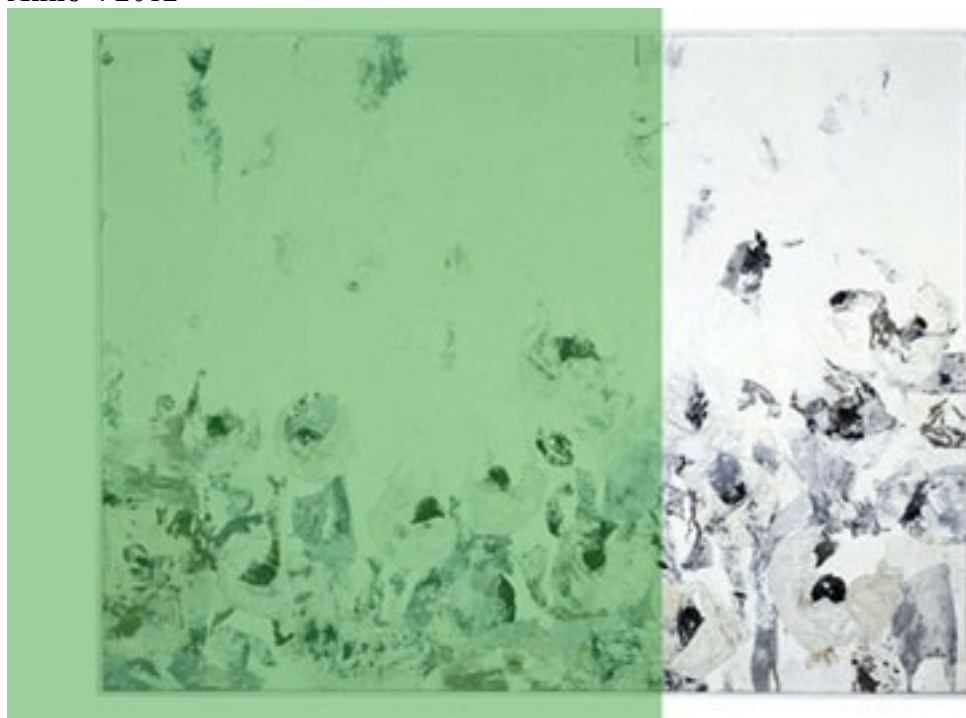

Autore : Rossetti Brigitta

Sito Internet: www.brigittarossetti.com

Titolo : Fiore di carta rigido dentato

Tecnica : mista

Dimensioni : cm. 210 x 160

Anno : 2012

Attestato di qualità primaria

Fiore di carta rigido dentato di Brigitta Rossetti è opera arcana, assai complessa a livello di decodificazione. L'osservatore si trova di fronte a un lavoro di ricerca assolutamente inedito, dove la pittrice di talento conosce l'arte del sussurro e dell'essenzialità cromatica, del detto e del non detto, della presenza e dell'assenza, come avviene nell'illusione del sogno, dove tutto è misteriosamente sospeso, e accantonato dall'artista nei recessi segreti della sua memoria visiva. È questo un dipinto dove il controcanto cromatico si risolve in soave e poetica musicalità.